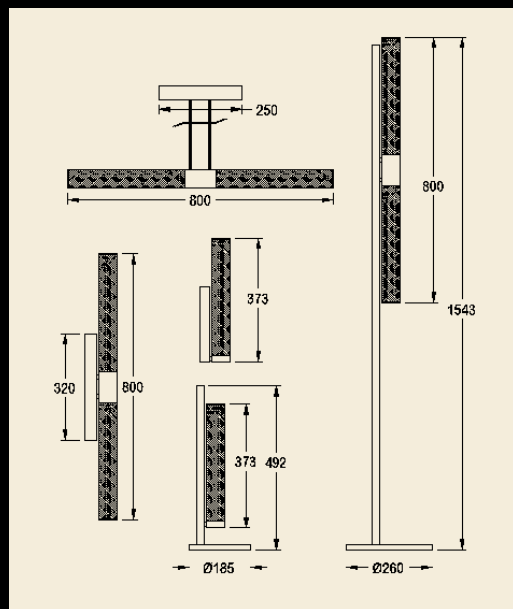

GAMME μ MAILLE

Gamme de luminaires décoratifs avec diffuseur en maille μ déployée, équipés de flexibles LED blanc chaud. Alimentation 230 V.

Deux finitions mixtes sont proposées :
Noir/Laiton (.03) ou Noir/Cuivre (.05)

Disponible en différentes versions: lampe sur pied (20W), lampe de table (10W), applique (10-20W) et suspension (20W).

34.238.05

Code produit

SUSPENSION

34.238.03 / 34.238.05

APPLIQUE

64.238.03 / 64.238.05
64.239.03 / 64.239.05

LAMPE DE TABLE

14.238.03 / 14.238.05

LAMPE SUR PIED

24.238.03 / 24.238.05

finition peinture noir/laiton = (03) / peinture noir/cuivre = (05)

64.238.05

64.239.03

14.238.03

24.238.03