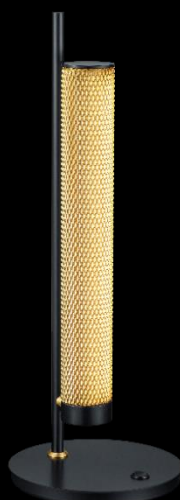

64.238.05

64.239.03

14.238.03

24.238.03