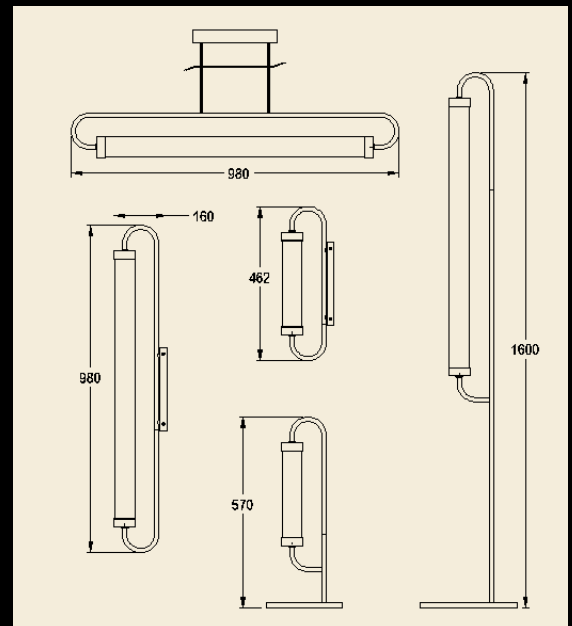

BAULMANN by **Eb** Etnobel

E-mail: info@etnobel.be Website: www.etnobel.be

Etnobel – agent Baulmann pour la France, la Belgique, le Luxembourg, l'Afrique du Nord