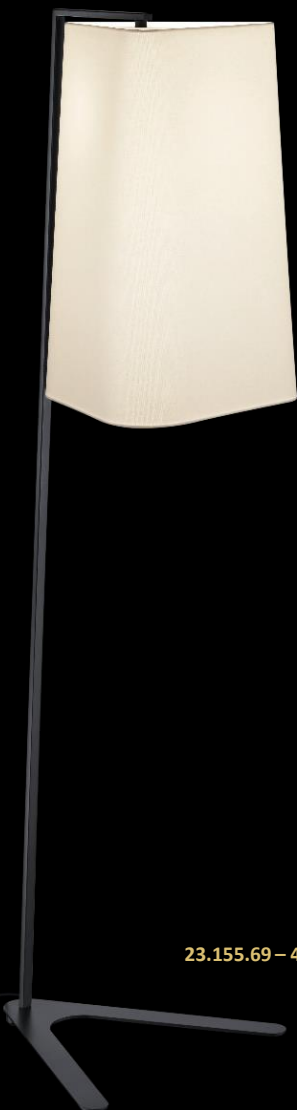

Disponible en différentes versions: lampe sur pied , lampe de table et applique.

Code produit

APPLIQUE soquet E27

63.328.69 – 4219

63.328.76 – 4219

LAMPE DE TABLE

13.328.69 – 4218

13.328.76 – 4218

LAMPE SUR PIED

23.328.69 – 4217

23.328.76 – 4217

finition structure: noir (69) ou bleu/gris (76)

finition abat-jour: laiton satiné autour d'un chintz 135

23.328.69 – 4217

13.328.76 – 4218

BAULMANN

Code produit

SUSPENSION

34.238.03 / 34.238.05

APPLIQUE

64.238.03 / 64.238.05
64.239.03 / 64.239.05

LAMPE DE TABLE

14.238.03 / 14.238.05

LAMPE SUR PIED

finition structure: noir (69)

finition abat-jour: champagne (4311) (D=180x220mm)

Code produit

LAMPE SUR PIED

23.155.69 – 4310 445x1590mm

finition structure: noir (69)

finition abat-jour: champagne (4310) (D=340x550mm)