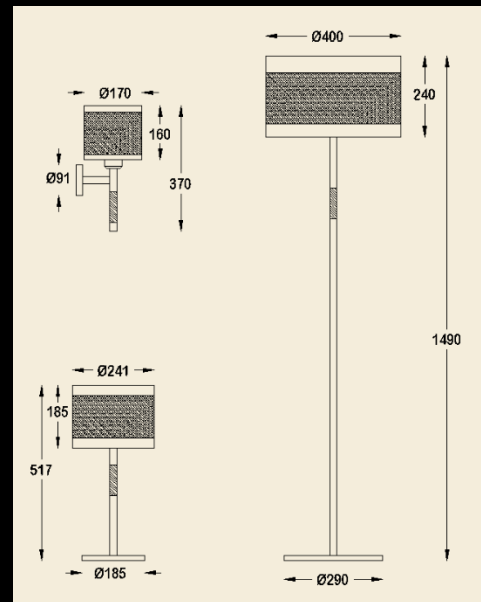

Disponible en différentes versions: lampe sur pied , lampe de table et applique.

Code produit

APPLIQUE soquet E27

63.328.69 – 4219

63.328.76 – 4219

LAMPE DE TABLE

13.328.69 – 4218

13.328.76 – 4218

LAMPE SUR PIED

23.328.69 – 4217

23.328.76 – 4217

finition structure: noir (69) ou bleu/gris (76)

finition abat-jour: laiton satiné autour d'un chintz 135

23.328.69 – 4217

13.328.76 – 4218

BAULMANN